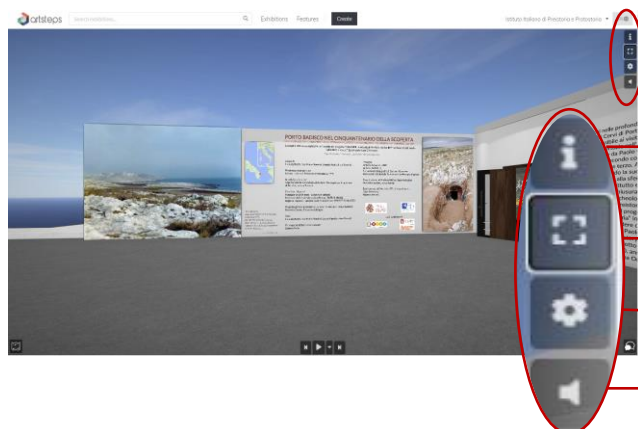

ISTRUZIONI PER L'USO DA WEB

- Collegati a www.artsteps.com (è possibile collegarsi in qualità di ospite senza registrarsi).
- Digita **IIPP** nella barra di ricerca.
- Selezionando l'esibizione apparirà la schermata seguente.

Tenere premuto il tasto sinistro del mouse e muovere al contempo il mouse per cambiare il punto di vista.

Per muoversi nello spazio, cliccare sul pavimento in corrispondenza delle impronte.

In alternativa al mouse usare le frecce o le lettere W/S/A/D della tastiera per muoversi nella mostra.

Per ulteriori dettagli premere sull'immagine prescelta. Apparirà un'icona ridotta recante la didascalia dell'immagine.

Icona miniaturizzata del percorso della mostra, cliccare per visualizzare la mappa dello spazio virtuale.

Per navigare all'interno dello spazio virtuale, si può anche cliccare sull'immagine miniaturizzata della mappa in basso a sinistra della schermata.

Tasti PRECEDENTE / PLAY / SUCCESSIVO.
Premere PLAY per avviare il tour guidato.